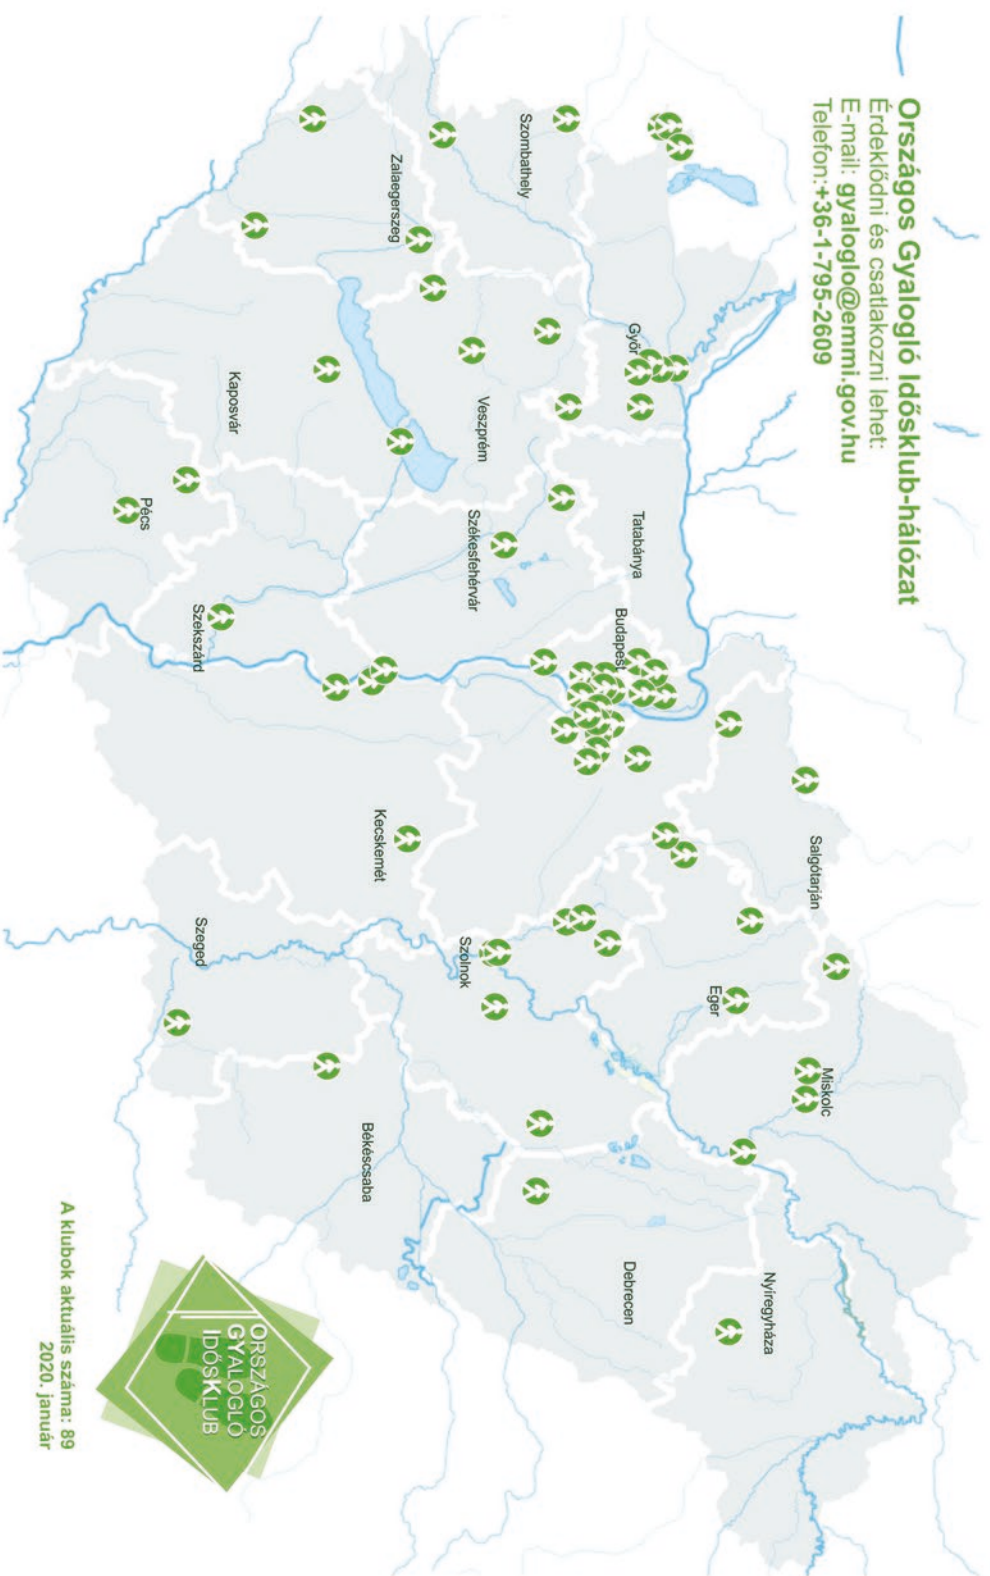

Országos Gyalogló Idősklub-hálózat

Érdeklődni és csatlakozni lehet:

E-mail: gyaloglo@emmi.gov.hu

Telefon: +36-1-795-2609

A klubok aktuális száma: 89
2020. január